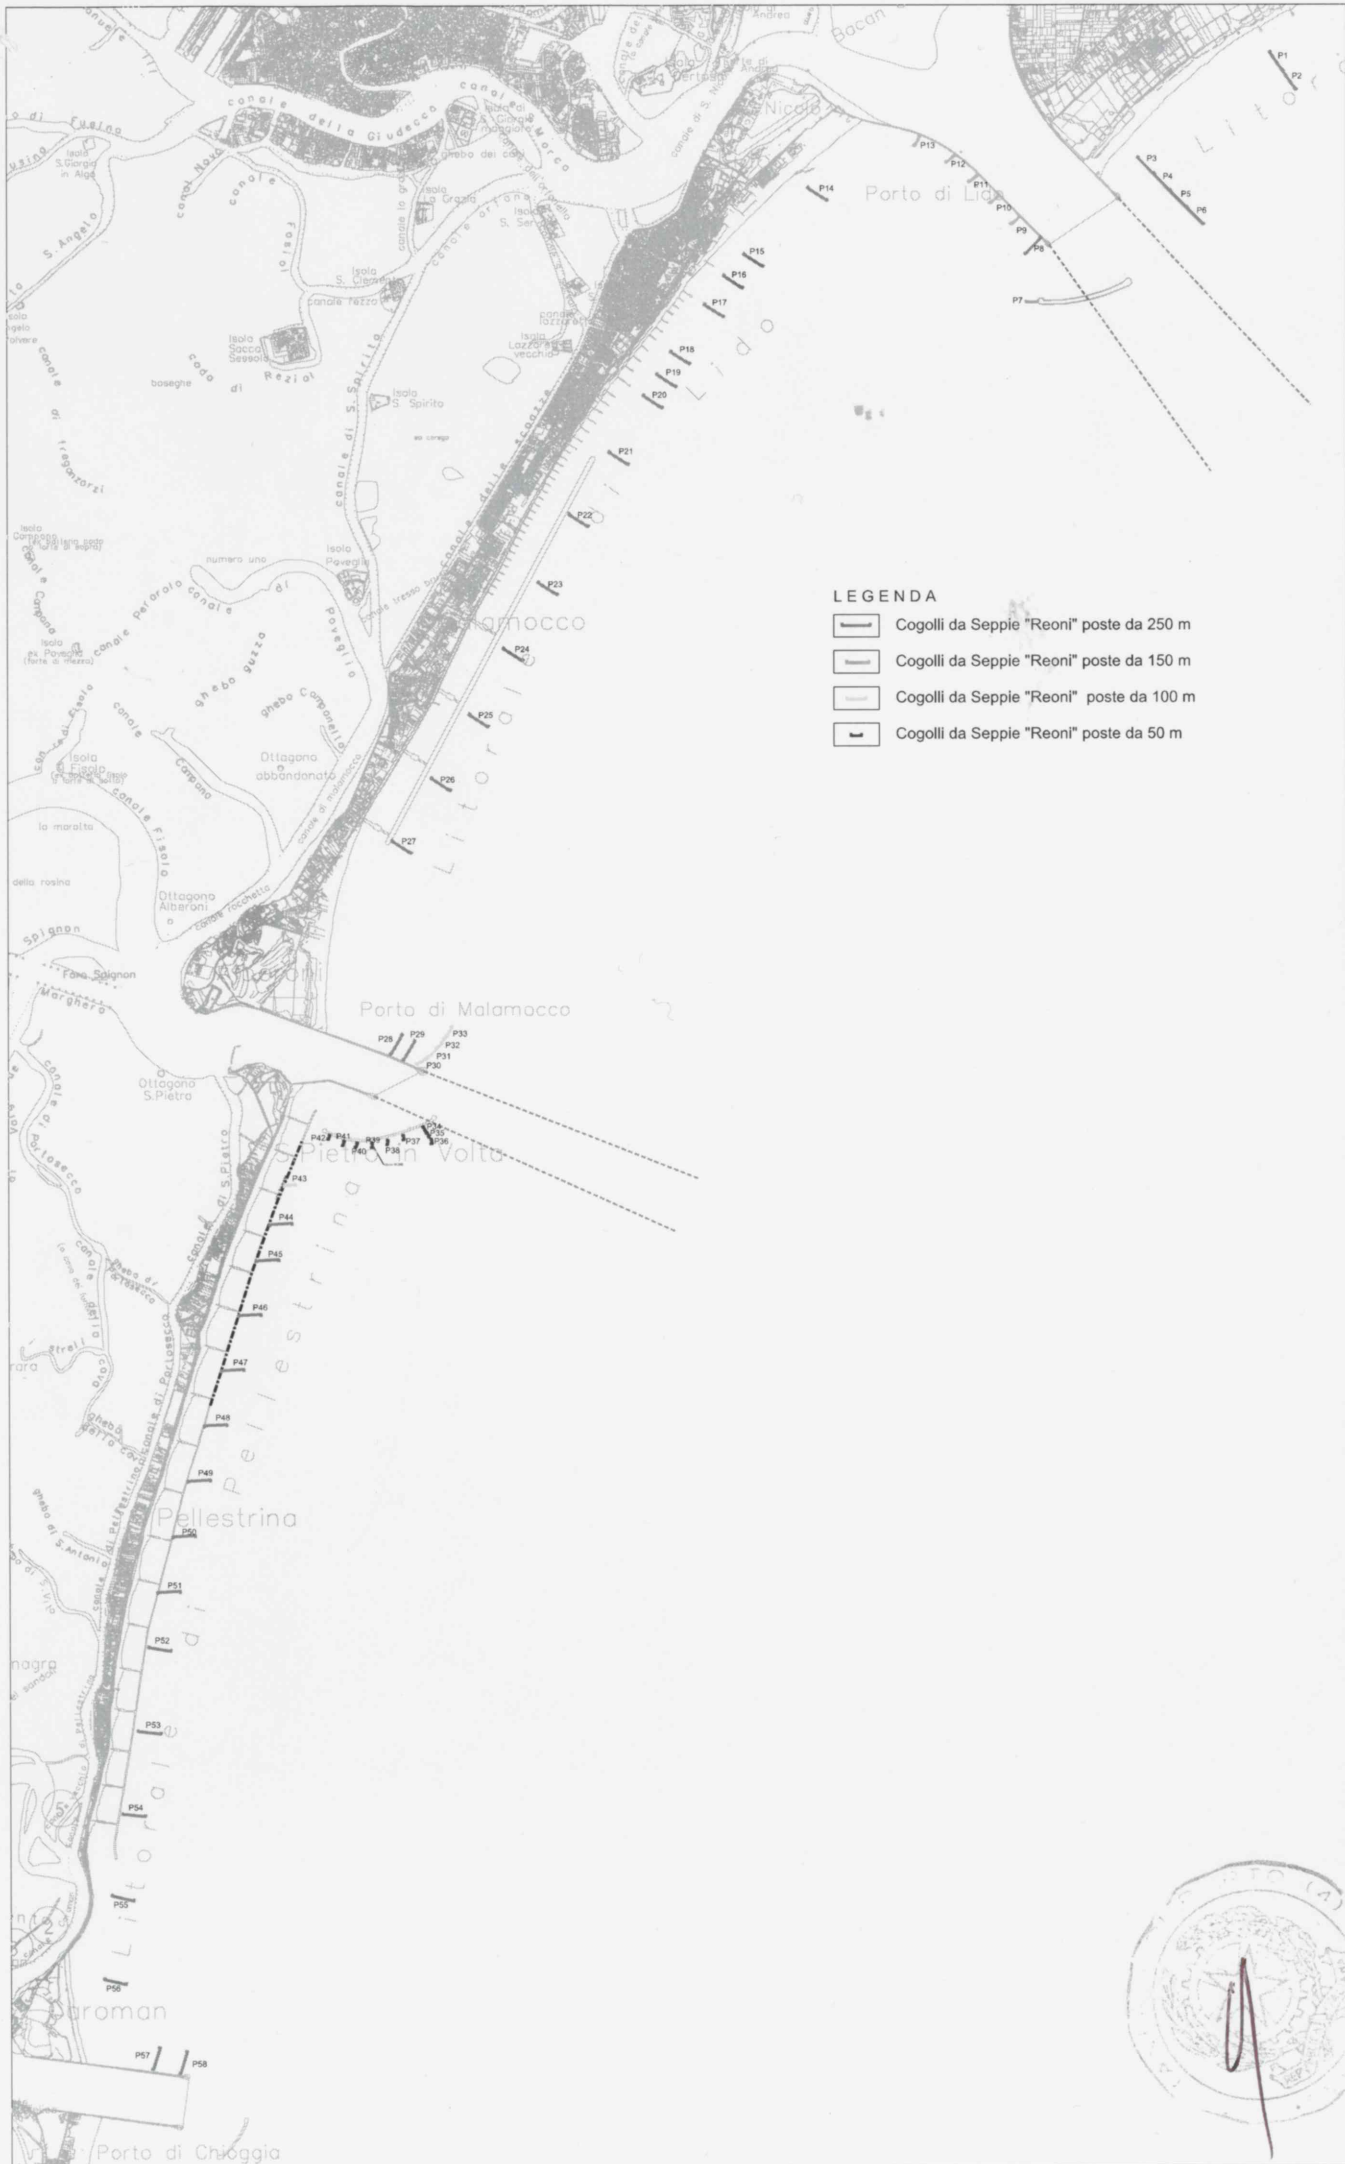

LEGENDA

- Cogolli da Seppie "Reoni" poste da 250 m
- Cogolli da Seppie "Reoni" poste da 150 m
- Cogolli da Seppie "Reoni" poste da 100 m
- Cogolli da Seppie "Reoni" poste da 50 m